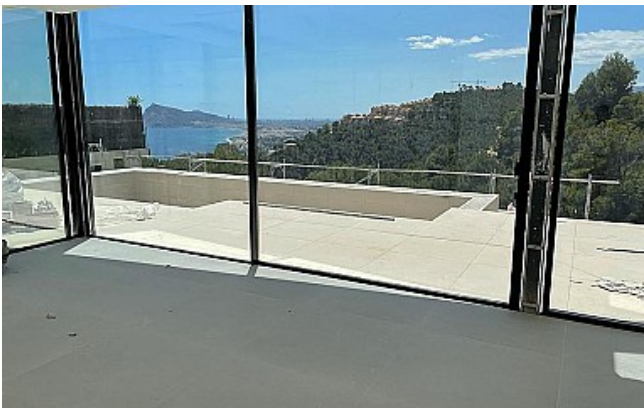

852m² Parcela

3 Baños

Parking: Carport

235m² Vivienda

1 Salones

Orientación: Sur-oeste

1 Comedores

Vistas: Panorámicas

✓ Barbacoa

✓ Ascensor

✓ Terraza

✓ Electrodomésticos

✓ Vestidor

✓ Aire acondicionado

Villa en Altea - Obra nueva

Nueva villa de lujo moderna en Altea Hills con hermosas vistas al mar, las colinas y Altea. Es una urbanización residencial de lujo, situada cerca del pueblo de Altea.

La casa con una superficie total de 235 m² se distribuye en 3 plantas a las que se puede llegar en ascensor.

En la última planta hay una amplia terraza con vistas panorámicas al mar, la montaña, la bahía, Altea e incluso los rascacielos de Benidorm en el horizonte. En este nivel se encuentra la entrada a la casa.

En la planta inferior encontramos un amplio salón con chimenea, un comedor y una cocina abierta con isla y barra americana. También en esta planta hay un pequeño dormitorio de invitados y un baño con ducha. Este espacio también podría ser utilizado como oficina. Unas enormes puertas correderas nos llevan a la terraza con piscina de 10x4. También hay una cocina al aire libre con parrilla y comedor.