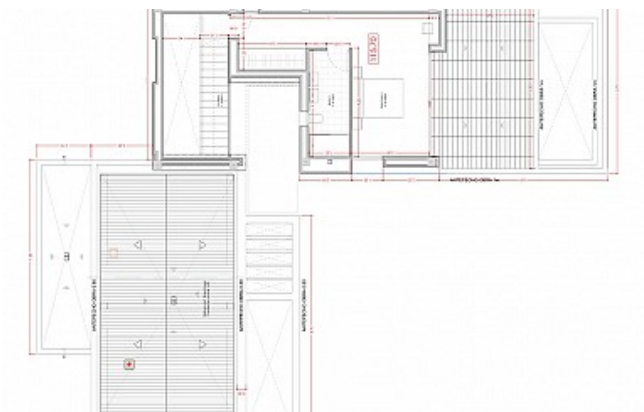

1000m² Opp. terrein

3 Badkamers

Oriëntatie: -

457m² Opp. woning

Uitzicht: -

Opties

✓ Vloerverwarming

✓ Terras

✓ Airconditioning

Pasillo	20.18 m ²
Aseo	2.72 m ²
Salón-Comedor	49.23 m ²
Cocina	10.08 m ²
Lavandería	3.78 m ²
Dormitorio 1	12.96 m ²
Baño 1	4.22 m ²
Baño 2	4.22 m ²
Escalera	5.61 m ²

CONTINUED

PLANTA ALTA

Dormitorio 3	25.33 m ²
Baño 3	6.74 m ²
Escalera	6.48 m ²
	71.97 m²

VIVIENDA	150.80 m ²	150.80 m ²	150.80 m ²	46.50m ² x 3.20 = 148.80m ²
VOLADIZOS	4.39 m ²	—	4.39 m ²	—
PERGOLA ACCESO	19.98 m ²	—	—	—
PERGOLA SALÓN-COMEDOR	26.57 m ²	—	—	—
TERRAZAS	120.63 m ²	—	—	—
PISCINA	48.00 m ²	—	—	—
PLANTA ALTA	—	—	—	—
VIVIENDA	61.24 m ²	49.24 m ²	—	47.48 m ² x 2.60 = 123.44 m ²
VOLADIZO	5.75 m ²	—	—	—
TERRAZAS	21.41 m ²	—	—	—
TOTAL	—	200.04 m ²	201.74 m ²	598.48 m ²
SUPERFICIE DE PARCELA:	1.001,34 m ²	Máximo [0,20 x 1.001,34m ²] 200.26	Máximo [30% x 1.001,34m ²] 300.40 m ²	Máximo [200,26m ² x 3] 600,78 m ²