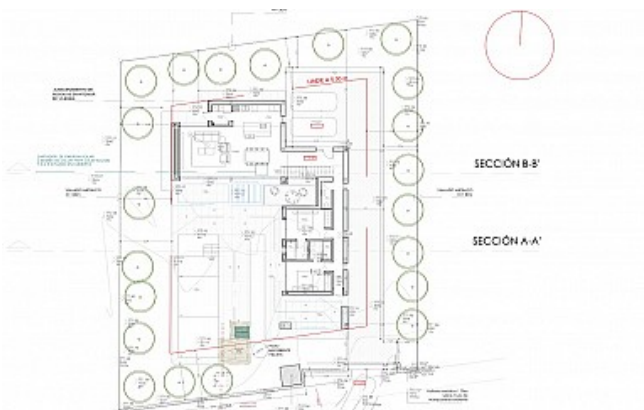

1000m² Opp. terrein

3 Badkamers

Oriëntatie: -

457m² Opp. woning

Uitzicht: -

Opties

✓ Vloerverwarming

✓ Terras

✓ Airconditioning

Pasillo	20.18 m ²
Aseo	2.72 m ²
Salón-Comedor	49.23 m ²
Cocina	10.08 m ²
Lavandería	3.78 m ²
Dormitorio 1	12.96 m ²
Baño 1	4.22 m ²
Baño 2	4.22 m ²
Escalera	5.61 m ²

CONTINUED

PLANTA ALTA

Dormitorio 3	25.33 m ²
Baño 3	6.74 m ²
Escalera	6.48 m ²
	71.97 m²

VIVIENDA	150.80 m ²	150.80 m ²	150.80 m ²	46.50m ² x 3.20 = 148.80m ²
VOLADIZOS	4.39 m ²	—	4.39 m ²	—
PERGOLA ACCESO	19.98 m ²	—	—	—
PERGOLA SALÓN-COMEDOR	26.57 m ²	—	—	—
TERRAZAS	120.63 m ²	—	—	—
PISCINA	48.00 m ²	—	—	—
PLANTA ALTA	—	—	—	—
VIVIENDA	61.24 m ²	49.24 m ²	—	47.48 m ² x 2.60 = 123.44 m ²
VOLADIZO	5.75 m ²	—	—	—
TERRAZAS	21.41 m ²	—	—	—
TOTAL	—	200.04 m ²	201.74 m ²	598.48 m ²
SUPERFICIE DE PARCELA:	1.001,34 m ²	Máximo [0,20 x 1.001,34m ²] 200.26	Máximo [30% x 1.001,34m ²] 300.40 m ²	Máximo [200,26m ² x 3] 600,78 m ²

Villa in Javea - Nieuwbouw

Deze moderne villa is gelegen in de rustige urbanisatie La Cala in Javea, vlak bij het prachtige azuurblauwe kiezelstrand Portichol en de uitkijpunten Cabo La Nao en Cap Negre. De villa is gelegen op een vlak volledig omheind grondstuk van 1000 m² en zal toegankelijk zijn zowel via een automatische poort als via een voetgangerspoort. De villa is verdeeld over twee verdiepen. De benedenverdieping bestaat uit een ruime woon-eetkamer met een volledig uitgeruste open keuken, een bijkeuken, een gastentoilet en twee dubbele slaapkamers, elk met een en suite badkamer. Via grote schuiframen is vanuit zowel de woonkamers als de slaapkamers een directe toegang tot het grote terras aan het zwembad. Op de bovenverdieping vinden we een zeer ruime slaapkamer met een en suite badkamer en een dressing. De villa zal omringd worden door een tuin naar keuze. Het zandstrand en de levendige boulevard El Arenal zijn op slechts 10 minuten te bereiken.