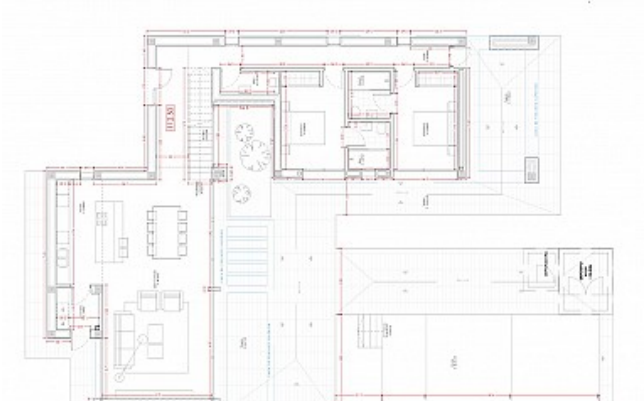

✓ Airconditioning

Pasillo	20.18 m ²
Aseo	2.72 m ²
Salón-Comedor	49.23 m ²
Cocina	10.08 m ²
Lavandería	3.78 m ²
Dormitorio 1	12.96 m ²
Baño 1	4.22 m ²
Baño 2	4.22 m ²
Escalera	5.61 m ²

CONTINUED

PLANTA ALTA

Dormitorio 3	25.33 m ²
Baño 3	6.74 m ²
Escalera	6.48 m ²
	71.97 m²

VIVIENDA	150.80 m ²	150.80 m ²	150.80 m ²	46.50m ² x 3.20 = 148.80m ²
VOLADIZOS	4.39 m ²	—	4.39 m ²	—
PERGOLA ACCESO	19.98 m ²	—	—	—
PERGOLA SALÓN-COMEDOR	26.57 m ²	—	—	—
TERRAZAS	120.63 m ²	—	—	—
PISCINA	48.00 m ²	—	—	—
PLANTA ALTA	—	—	—	—
VIVIENDA	61.24 m ²	49.24 m ²	—	47.48 m ² x 2.60 = 123.44 m ²
VOLADIZO	5.75 m ²	—	—	—
TERRAZAS	21.41 m ²	—	—	—
TOTAL	—	200.04 m ²	201.74 m ²	598.48 m ²
SUPERFICIE DE PARCELA:	1.001,34 m ²	Máximo [0,20 x 1.001,34m ²] 200.26	Máximo [30% x 1.001,34m ²] 300.40 m ²	Máximo [200,26m ² x 3] 600,78 m ²